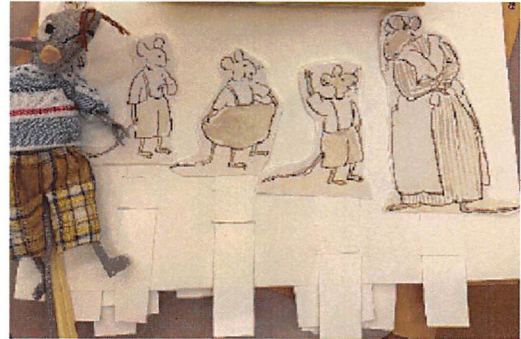

読み聞かせの様子です

番おずめの
やかちん人の
コマです

手づくりの
やかちん

今年度より新メンバーの
丸山さんです

カメラを
通して
放送して
います。。

ぐりとぐらのあきくさま

ぐりとぐらがサンタさんと話す場面です

↑ 大きなケーキもできました