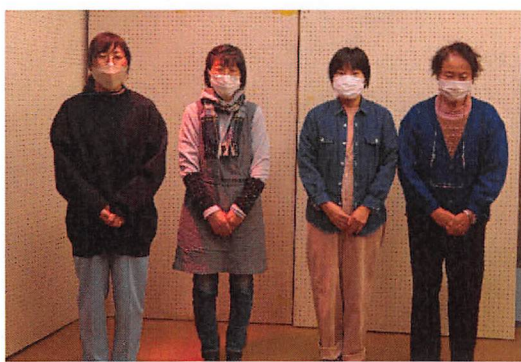

やかましむらでは随時メンバーを
募集しています。
事前に見学も出来ますので、興味のある方は、ぜひ担任
の先生を通じてご連絡ください。
(直接やかましむらメンバーでも宮嶋先生でも
大丈夫です)